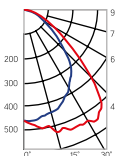

## E220

1195×100×50mm

Размер упаковки светильника:  
1234×115×69mm  
PF ≥ 0,95

○ белый

Артикул	Мощность	Цветовая температура	Световой поток
V1-E0-00270-60000-XX01839	18W	3950K	2100lm

XX = 20 – светильник со степенью защиты IP20  
XX = 40 – светильник со степенью защиты IP40

Крепление кронштейн, с набором крепежей (упаковка 2 шт.):

V4-E0-00.0005.SCO-0001	600mm
------------------------	-------

Рассеиватель  
(комплектуется отдельно)  
Размер упаковки рассеивателя  
(2 шт.):  
1205×190×18mm

Артикул	Тип	Размер рассеивателя
V2-A0-PR00-00.2.0016.25	Призма стандарт	1189×96mm
V2-A0-OP00-03.2.0016.15	Опал	1189×96mm
V2-A0-PS00-00.2.0016.20	Пин спот	1189×96mm
V2-A0-CI00-00.2.0016.20	Колотый лёд	1189×96mm
V2-A0-MP00-02.2.0016.20	Микропризма	1189×96mm