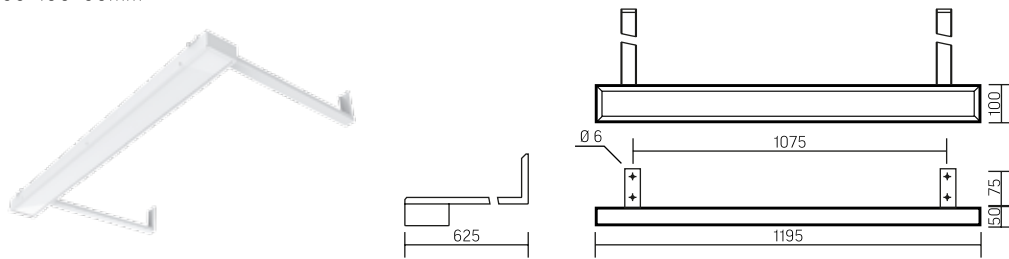

## E220

1195×100×50mm

Размер упаковки светильника:  
1234×115×69mm  
PF ≥ 0,95

○ белый

Артикул	Мощность	Цветовая температура	Световой поток
V1-E0-00270-60000-XX01839	18W	3950K	2100lm

XX = 20 – светильник со степенью защиты IP20  
XX = 40 – светильник со степенью защиты IP40

Крепление кронштейн, с набором крепежей (упаковка 2 шт.):

V4-E0-00.0005.SCO-0001	600mm
------------------------	-------

Рассеиватель  
(комплектуется отдельно)  
Размер упаковки рассеивателя  
(2 шт.):  
1205×190×18mm

Артикул	Тип	Размер рассеивателя
V2-A0-PR00-00.2.0016.25	Призма стандарт	1189×96mm
V2-A0-OP00-03.2.0016.15	Опал	1189×96mm
V2-A0-PS00-00.2.0016.20	Пин спот	1189×96mm
V2-A0-CI00-00.2.0016.20	Колотый лёд	1189×96mm
V2-A0-MP00-02.2.0016.20	Микропризма	1189×96mm

### Монтаж:

Монтируется на вертикальную поверхность с помощью кронштейнов