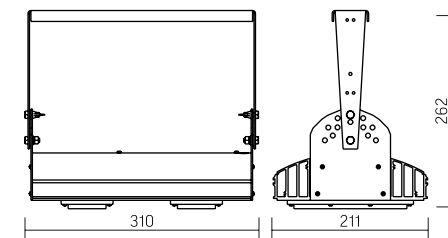

**Olymp PHYTO**

Угол поворота – 180°  
 Размер светильника:  
 310×211×262mm  
 Размер упаковки  
 |светильника:  
 400×310×150mm  
 PF ≥ 0,97

○ металл

Артикул	Мощность	PPF, мкмоль/с	Угол рассеивания
V1-I2-70076-04L10-65045RB	45W	97	12°
V1-I2-70076-04L09-65045RB	45W	97	19°
V1-I2-70076-04L07-65045RB	45W	97	60°
V1-I2-70076-04L06-65045RB	45W	97	90°
V1-I2-70076-04L08-65045RB	45W	97	30°x110°
V1-I2-70076-04L05-65045RB	45W	97	120°

**Olymp PHYTO Premium**

Угол поворота – 180°  
 Размер светильника:  
 310×211×262mm  
 Размер упаковки  
 |светильника:  
 400×310×150mm  
 PF ≥ 0,97

○ металл

Артикул	Мощность	PPF, мкмоль/с	Угол рассеивания
V1-I2-70076-04L10-6505040	50W	103	12°
V1-I2-70076-04L09-6505040	50W	103	19°
V1-I2-70076-04L07-6505040	50W	103	60°
V1-I2-70076-04L06-6505040	50W	103	90°
V1-I2-70076-04L08-6505040	50W	103	30°x110°
V1-I2-70076-04L05-6505040	50W	103	120°

## Olymp PHYTO

Угол поворота – 180°  
Размер светильника:  
426×211×262mm  
Размер упаковки  
светильника:  
480×310×150mm  
PF ≥ 0,97

Артикул	Мощность	PPF, мкмоль/с	Угол рассеивания
V1-I2-70077-04L10-65065RB	65W	145	12°
V1-I2-70077-04L09-65065RB	65W	145	19°
V1-I2-70077-04L07-65065RB	65W	145	60°
V1-I2-70077-04L06-65065RB	65W	145	90°
V1-I2-70077-04L08-65065RB	65W	145	30°×110°
V1-I2-70077-04L05-65065RB	65W	145	120°

## Olymp PHYTO Premium

Угол поворота – 180°  
Размер светильника:  
426×211×262mm  
Размер упаковки  
светильника:  
480×310×150mm  
PF ≥ 0,97

Артикул	Мощность	PPF, мкмоль/с	Угол рассеивания
V1-I2-70077-04L10-6506540	65W	145	12°
V1-I2-70077-04L09-6506540	65W	145	19°
V1-I2-70077-04L07-6506540	65W	145	60°
V1-I2-70077-04L06-6506540	65W	145	90°
V1-I2-70077-04L08-6506540	65W	145	30°×110°
V1-I2-70077-04L05-6506540	65W	145	120°