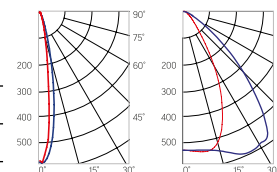

## Olymp PHYTO Premium

Угол поворота – 180°  
Размер светильника:  
426×211×262mm  
Размер упаковки  
светильника:  
480×310×150mm  
PF ≥ 0,97

Артикул	Мощность	PPF, мкмоль/с	Угол рассеивания
V1-I2-70077-04L10-6506540	65W	145	12°
V1-I2-70077-04L09-6506540	65W	145	19°
V1-I2-70077-04L07-6506540	65W	145	60°
V1-I2-70077-04L06-6506540	65W	145	90°
V1-I2-70077-04L08-6506540	65W	145	30°×110°
V1-I2-70077-04L05-6506540	65W	145	120°

12° и 19°

60° и 90°

30°×110°

○ металл

## Olymp PHYTO

Угол поворота – 180°  
Размер светильника:  
426×211×262mm  
Размер упаковки  
светильника:  
480×310×150mm  
PF ≥ 0,97

Артикул	Мощность	PPF, мкмоль/с	Угол рассеивания
V1-I2-70077-04L10-65090RB	90W	194	12°
V1-I2-70077-04L09-65090RB	90W	194	19°
V1-I2-70077-04L07-65090RB	90W	194	60°
V1-I2-70077-04L06-65090RB	90W	194	90°
V1-I2-70077-04L08-65090RB	90W	194	30°×110°
V1-I2-70077-04L05-65090RB	90W	194	120°