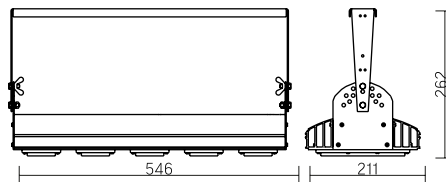

## Olymp PHYTO

Угол поворота – 180°  
Размер светильника:  
426×431×347mm  
Размер упаковки  
светильника:  
476×481×252mm  
PF ≥ 0,97

Артикул	Мощность	PPF, мкмоль/с	Угол рассеивания
V1-I2-70096-04L10-65130RB	130W	291	12°
V1-I2-70096-04L09-65130RB	130W	291	19°
V1-I2-70096-04L07-65130RB	130W	291	60°
V1-I2-70096-04L06-65130RB	130W	291	90°
V1-I2-70096-04L08-65130RB	130W	291	30°×110°
V1-I2-70096-04L05-65130RB	130W	291	120°

## Olymp PHYTO Premium

Угол поворота – 180°  
Размер светильника:  
546×211×262mm  
Размер упаковки  
светильника:  
595×310×150mm  
PF ≥ 0,97

Артикул	Мощность	PPF, мкмоль/с	Угол рассеивания
V1-I2-70077-04L10-6510040	125W	257	12°
V1-I2-70077-04L09-6510040	125W	257	19°
V1-I2-70078-04L07-6512540	125W	257	60°
V1-I2-70078-04L06-6512540	125W	257	90°
V1-I2-70078-04L08-6512540	125W	257	30°×110°
V1-I2-70078-04L05-6512540	125W	257	120°