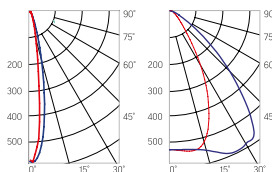

**Olymp PHYTO**

Угол поворота – 180°  
 Размер светильника:  
 310×211×262mm  
 Размер упаковки  
 |светильника:  
 400×310×150mm  
 PF ≥ 0,97

○ металл

Артикул	Мощность	PPF, мкмоль/с	Угол рассеивания
V1-I2-70076-04L10-65045RB	45W	97	12°
V1-I2-70076-04L09-65045RB	45W	97	19°
V1-I2-70076-04L07-65045RB	45W	97	60°
V1-I2-70076-04L06-65045RB	45W	97	90°
V1-I2-70076-04L08-65045RB	45W	97	30°x110°
V1-I2-70076-04L05-65045RB	45W	97	120°

**Olymp PHYTO Premium**

Угол поворота – 180°  
 Размер светильника:  
 310×211×262mm  
 Размер упаковки  
 |светильника:  
 400×310×150mm  
 PF ≥ 0,97

○ металл

Артикул	Мощность	PPF, мкмоль/с	Угол рассеивания
V1-I2-70076-04L10-6505040	50W	103	12°
V1-I2-70076-04L09-6505040	50W	103	19°
V1-I2-70076-04L07-6505040	50W	103	60°
V1-I2-70076-04L06-6505040	50W	103	90°
V1-I2-70076-04L08-6505040	50W	103	30°x110°
V1-I2-70076-04L05-6505040	50W	103	120°

## Olymp PHYTO

Угол поворота – 180°  
Размер светильника:  
426×211×262mm  
Размер упаковки  
светильника:  
480×310×150mm  
PF ≥ 0,97

Артикул	Мощность	PPF, мкмоль/с	Угол рассеивания
V1-I2-70077-04L10-65065RB	65W	145	12°
V1-I2-70077-04L09-65065RB	65W	145	19°
V1-I2-70077-04L07-65065RB	65W	145	60°
V1-I2-70077-04L06-65065RB	65W	145	90°
V1-I2-70077-04L08-65065RB	65W	145	30°×110°
V1-I2-70077-04L05-65065RB	65W	145	120°