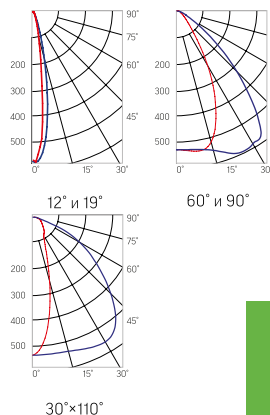

**Olymp PHYTO**

Угол поворота – 180°  
 Размер светильника:  
 310×211×262mm  
 Размер упаковки  
 |светильника:  
 400×310×150mm  
 PF ≥ 0,97

○ металл

Артикул	Мощность	PPF, мкмоль/с	Угол рассеивания
V1-I2-70076-04L10-65045RB	45W	97	12°
V1-I2-70076-04L09-65045RB	45W	97	19°
V1-I2-70076-04L07-65045RB	45W	97	60°
V1-I2-70076-04L06-65045RB	45W	97	90°
V1-I2-70076-04L08-65045RB	45W	97	30°x110°
V1-I2-70076-04L05-65045RB	45W	97	120°

**Olymp PHYTO Premium**

Угол поворота – 180°  
 Размер светильника:  
 310×211×262mm  
 Размер упаковки  
 |светильника:  
 400×310×150mm  
 PF ≥ 0,97

○ металл

Артикул	Мощность	PPF, мкмоль/с	Угол рассеивания
V1-I2-70076-04L10-6505040	50W	103	12°
V1-I2-70076-04L09-6505040	50W	103	19°
V1-I2-70076-04L07-6505040	50W	103	60°
V1-I2-70076-04L06-6505040	50W	103	90°
V1-I2-70076-04L08-6505040	50W	103	30°x110°
V1-I2-70076-04L05-6505040	50W	103	120°

## Olymp PHYTO

Угол поворота – 180°  
Размер светильника:  
426×211×262mm  
Размер упаковки  
светильника:  
480×310×150mm  
PF ≥ 0,97

Артикул	Мощность	PPF, мкмоль/с	Угол рассеивания
V1-I2-70077-04L10-65065RB	65W	145	12°
V1-I2-70077-04L09-65065RB	65W	145	19°
V1-I2-70077-04L07-65065RB	65W	145	60°
V1-I2-70077-04L06-65065RB	65W	145	90°
V1-I2-70077-04L08-65065RB	65W	145	30°×110°
V1-I2-70077-04L05-65065RB	65W	145	120°