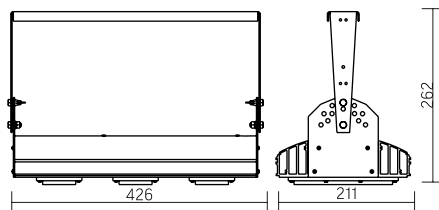

**Olymp PHYTO**

Угол поворота – 180°  
 Размер светильника:  
 310×211×262mm  
 Размер упаковки  
 |светильника:  
 400×310×150mm  
 PF ≥ 0,97

○ металл

Артикул	Мощность	PPF, мкмоль/с	Угол рассеивания
V1-I2-70076-04L10-65045RB	45W	97	12°
V1-I2-70076-04L09-65045RB	45W	97	19°
V1-I2-70076-04L07-65045RB	45W	97	60°
V1-I2-70076-04L06-65045RB	45W	97	90°
V1-I2-70076-04L08-65045RB	45W	97	30°x110°
V1-I2-70076-04L05-65045RB	45W	97	120°

**Olymp PHYTO Premium**

Угол поворота – 180°  
 Размер светильника:  
 310×211×262mm  
 Размер упаковки  
 |светильника:  
 400×310×150mm  
 PF ≥ 0,97

○ металл

Артикул	Мощность	PPF, мкмоль/с	Угол рассеивания
V1-I2-70076-04L10-6505040	50W	103	12°
V1-I2-70076-04L09-6505040	50W	103	19°
V1-I2-70076-04L07-6505040	50W	103	60°
V1-I2-70076-04L06-6505040	50W	103	90°
V1-I2-70076-04L08-6505040	50W	103	30°x110°
V1-I2-70076-04L05-6505040	50W	103	120°

## Olymp PHYTO

Угол поворота – 180°  
Размер светильника:  
426×211×262mm  
Размер упаковки  
светильника:  
480×310×150mm  
PF ≥ 0,97

Артикул	Мощность	PPF, мкмоль/с	Угол рассеивания
V1-I2-70077-04L10-65065RB	65W	145	12°
V1-I2-70077-04L09-65065RB	65W	145	19°
V1-I2-70077-04L07-65065RB	65W	145	60°
V1-I2-70077-04L06-65065RB	65W	145	90°
V1-I2-70077-04L08-65065RB	65W	145	30°×110°
V1-I2-70077-04L05-65065RB	65W	145	120°

## Olymp PHYTO Premium

Угол поворота – 180°  
Размер светильника:  
426×211×262mm  
Размер упаковки  
светильника:  
480×310×150mm  
PF ≥ 0,97

Артикул	Мощность	PPF, мкмоль/с	Угол рассеивания
V1-I2-70077-04L10-6506540	65W	145	12°
V1-I2-70077-04L09-6506540	65W	145	19°
V1-I2-70077-04L07-6506540	65W	145	60°
V1-I2-70077-04L06-6506540	65W	145	90°
V1-I2-70077-04L08-6506540	65W	145	30°×110°
V1-I2-70077-04L05-6506540	65W	145	120°