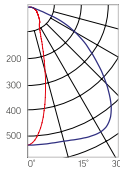

30°×110°

60° и 90°