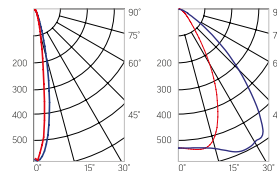

## Olymp PHYTO

Угол поворота – 180°  
Размер светильника:  
426×431×347mm  
Размер упаковки  
светильника:  
476×481×252mm  
PF ≥ 0,97

Артикул	Мощность	PPF, мкмоль/с	Угол рассеивания
V1-I2-70096-04L10-65180RB	180W	388	12°
V1-I2-70096-04L09-65180RB	180W	388	19°
V1-I2-70096-04L07-65180RB	180W	388	60°
V1-I2-70096-04L06-65180RB	180W	388	90°
V1-I2-70096-04L08-65180RB	180W	388	30°×110°
V1-I2-70096-04L05-65180RB	180W	388	120°

## Olymp PHYTO Premium

Угол поворота – 180°  
Размер светильника:  
310×211×262mm  
Размер упаковки  
светильника:  
400×310×150mm  
PF ≥ 0,97

Артикул	Мощность	PPF, мкмоль/с	Угол рассеивания
V1-I2-70096-04L10-6520040	200W	411	12°
V1-I2-70096-04L09-6520040	200W	411	19°
V1-I2-70096-04L07-6520040	200W	411	60°
V1-I2-70096-04L06-6520040	200W	411	90°
V1-I2-70096-04L08-6520040	200W	411	30°×110°
V1-I2-70096-04L05-6520040	200W	411	120°