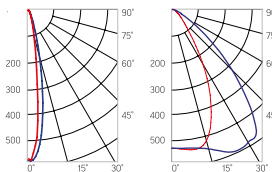

## Olymp PHYTO Premium

Угол поворота – 180°  
Размер светильника:  
426×211×262mm  
Размер упаковки  
светильника:  
480×310×150mm  
PF ≥ 0,97

Артикул	Мощность	PPF, мкмоль/с	Угол рассеивания
V1-I2-70077-04L10-6510040	100W	206	12°
V1-I2-70077-04L09-6510040	100W	206	19°
V1-I2-70077-04L07-6510040	100W	206	60°
V1-I2-70077-04L06-6510040	100W	206	90°
V1-I2-70077-04L08-6510040	100W	206	30°×110°
V1-I2-70077-04L05-6510040	100W	206	120°

12° и 19°

60° и 90°

30°×110°

○ металл

## Olymp PHYTO

Угол поворота – 180°  
Размер светильника:  
546×211×262mm  
Размер упаковки  
светильника:  
595×310×150mm  
PF ≥ 0,97

Артикул	Мощность	PPF, мкмоль/с	Угол рассеивания
V1-I2-70077-04L10-6510040	110W	242	12°
V1-I2-70077-04L09-6510040	110W	242	19°
V1-I2-70078-04L07-65110RB	110W	242	60°
V1-I2-70078-04L06-65110RB	110W	242	90°
V1-I2-70078-04L08-65110RB	110W	242	30°×110°
V1-I2-70078-04L05-65110RB	110W	242	120°