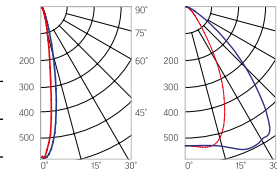

## Olymp PHYTO

Угол поворота – 180°  
Размер светильника:  
426×211×262mm  
Размер упаковки  
светильника:  
480×310×150mm  
PF ≥ 0,97

Артикул	Мощность	PPF, мкмоль/с	Угол рассеивания
V1-I2-70077-04L10-65090RB	90W	194	12°
V1-I2-70077-04L09-65090RB	90W	194	19°
V1-I2-70077-04L07-65090RB	90W	194	60°
V1-I2-70077-04L06-65090RB	90W	194	90°
V1-I2-70077-04L08-65090RB	90W	194	30°×110°
V1-I2-70077-04L05-65090RB	90W	194	120°

12° и 19°

60° и 90°

30°×110°

○ металл

## Olymp PHYTO Premium

Угол поворота – 180°  
Размер светильника:  
426×211×262mm  
Размер упаковки  
светильника:  
480×310×150mm  
PF ≥ 0,97

Артикул	Мощность	PPF, мкмоль/с	Угол рассеивания
V1-I2-70077-04L10-6510040	100W	206	12°
V1-I2-70077-04L09-6510040	100W	206	19°
V1-I2-70077-04L07-6510040	100W	206	60°
V1-I2-70077-04L06-6510040	100W	206	90°
V1-I2-70077-04L08-6510040	100W	206	30°×110°
V1-I2-70077-04L05-6510040	100W	206	120°