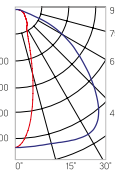

12° и 19°

60° и 90°

30°×110°