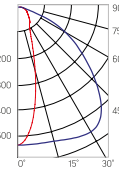

30°×110°

60° и 90°