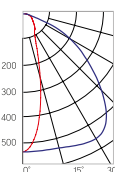

12° и 19°

60° и 90°

30°×110°