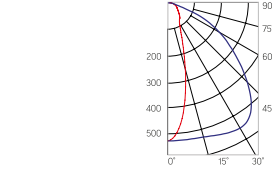

30°×110°

60° и 90°