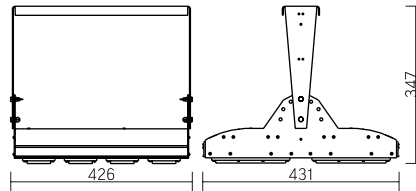

## Olymp PHYTO

Угол поворота – 180°  
Размер светильника:  
426×431×347mm  
Размер упаковки  
светильника:  
476×481×252mm  
PF ≥ 0,97

Артикул	Мощность	PPF, мкмоль/с	Угол рассеивания
V1-I2-70096-04L10-65180RB	180W	388	12°
V1-I2-70096-04L09-65180RB	180W	388	19°
V1-I2-70096-04L07-65180RB	180W	388	60°
V1-I2-70096-04L06-65180RB	180W	388	90°
V1-I2-70096-04L08-65180RB	180W	388	30°×110°
V1-I2-70096-04L05-65180RB	180W	388	120°

## Olymp PHYTO Premium

Угол поворота – 180°  
Размер светильника:  
310×211×262mm  
Размер упаковки  
светильника:  
400×310×150mm  
PF ≥ 0,97

Артикул	Мощность	PPF, мкмоль/с	Угол рассеивания
V1-I2-70096-04L10-6520040	200W	411	12°
V1-I2-70096-04L09-6520040	200W	411	19°
V1-I2-70096-04L07-6520040	200W	411	60°
V1-I2-70096-04L06-6520040	200W	411	90°
V1-I2-70096-04L08-6520040	200W	411	30°×110°
V1-I2-70096-04L05-6520040	200W	411	120°