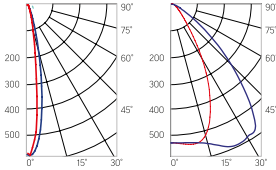

## Olymp PHYTO Premium

Угол поворота – 180°  
Размер светильника:  
310×211×262mm  
Размер упаковки  
светильника:  
400×310×150mm  
PF ≥ 0,97

Артикул	Мощность	PPF, мкмоль/с	Угол рассеивания
V1-I2-70096-04L10-6520040	200W	411	12°
V1-I2-70096-04L09-6520040	200W	411	19°
V1-I2-70096-04L07-6520040	200W	411	60°
V1-I2-70096-04L06-6520040	200W	411	90°
V1-I2-70096-04L08-6520040	200W	411	30°×110°
V1-I2-70096-04L05-6520040	200W	411	120°

## Olymp PHYTO

Угол поворота – 180°  
Размер светильника:  
546×431×347mm  
Размер упаковки  
светильника:  
620×567×252mm  
PF ≥ 0,97

Артикул	Мощность	PPF, мкмоль/с	Угол рассеивания
V1-I2-70097-04L10-65220RB	220W	485	12°
V1-I2-70097-04L09-65220RB	220W	485	19°
V1-I2-70097-04L07-65220RB	220W	485	60°
V1-I2-70097-04L06-65220RB	220W	485	90°
V1-I2-70097-04L08-65220RB	220W	485	30°×110°
V1-I2-70097-04L05-65220RB	220W	485	120°