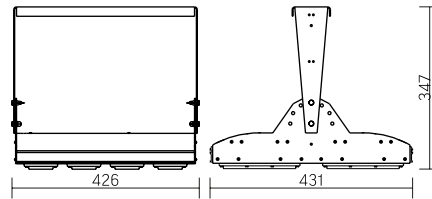

## Olymp PHYTO Premium

Угол поворота – 180°  
Размер светильника:  
546×211×262mm  
Размер упаковки  
светильника:  
595×310×150mm  
PF ≥ 0,97

Артикул	Мощность	PPF, мкмоль/с	Угол рассеивания
V1-I2-70077-04L10-6510040	125W	257	12°
V1-I2-70077-04L09-6510040	125W	257	19°
V1-I2-70078-04L07-6512540	125W	257	60°
V1-I2-70078-04L06-6512540	125W	257	90°
V1-I2-70078-04L08-6512540	125W	257	30°×110°
V1-I2-70078-04L05-6512540	125W	257	120°

## Olymp PHYTO Premium

Угол поворота – 180°  
Размер светильника:  
426×431×347mm  
Размер упаковки  
светильника:  
476×481×252mm  
PF ≥ 0,97

Артикул	Мощность	PPF, мкмоль/с	Угол рассеивания
V1-I2-70096-04L10-6515040	150W	308	12°
V1-I2-70096-04L09-6515040	150W	308	19°
V1-I2-70096-04L07-6515040	150W	308	60°
V1-I2-70096-04L06-6515040	150W	308	90°
V1-I2-70096-04L08-6515040	150W	308	30°×110°
V1-I2-70096-04L05-6515040	150W	308	120°

12° и 19°

60° и 90°

30°×110°

## Olymp PHYTO

Угол поворота – 180°  
Размер светильника:  
426×431×347mm  
Размер упаковки  
светильника:  
476×481×252mm  
PF ≥ 0,97

Артикул	Мощность	PPF, мкмоль/с	Угол рассеивания
V1-I2-70096-04L10-65180RB	180W	388	12°
V1-I2-70096-04L09-65180RB	180W	388	19°
V1-I2-70096-04L07-65180RB	180W	388	60°
V1-I2-70096-04L06-65180RB	180W	388	90°
V1-I2-70096-04L08-65180RB	180W	388	30°×110°
V1-I2-70096-04L05-65180RB	180W	388	120°