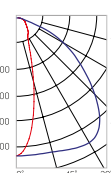

12° и 19°

60° и 90°

30°×110°