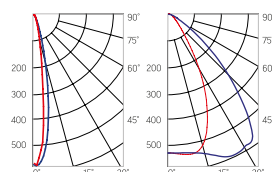

## Olymp PHYTO

Угол поворота – 180°  
Размер светильника:  
426×431×347mm  
Размер упаковки  
светильника:  
476×481×252mm  
PF ≥ 0,97

Артикул	Мощность	PPF, мкмоль/с	Угол рассеивания
V1-I2-70096-04L10-65130RB	130W	291	12°
V1-I2-70096-04L09-65130RB	130W	291	19°
V1-I2-70096-04L07-65130RB	130W	291	60°
V1-I2-70096-04L06-65130RB	130W	291	90°
V1-I2-70096-04L08-65130RB	130W	291	30°×110°
V1-I2-70096-04L05-65130RB	130W	291	120°

12° и 19°

60° и 90°

30°×110°

## Olymp PHYTO Premium

Угол поворота – 180°  
Размер светильника:  
546×211×262mm  
Размер упаковки  
светильника:  
595×310×150mm  
PF ≥ 0,97

Артикул	Мощность	PPF, мкмоль/с	Угол рассеивания
V1-I2-70077-04L10-6510040	125W	257	12°
V1-I2-70077-04L09-6510040	125W	257	19°
V1-I2-70078-04L07-6512540	125W	257	60°
V1-I2-70078-04L06-6512540	125W	257	90°
V1-I2-70078-04L08-6512540	125W	257	30°×110°
V1-I2-70078-04L05-6512540	125W	257	120°