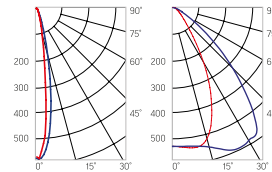

## Olymp PHYTO

Угол поворота – 180°  
Размер светильника:  
426×211×262mm  
Размер упаковки  
светильника:  
480×310×150mm  
PF ≥ 0,97

Артикул	Мощность	PPF, мкмоль/с	Угол рассеивания
V1-I2-70077-04L10-65065RB	65W	145	12°
V1-I2-70077-04L09-65065RB	65W	145	19°
V1-I2-70077-04L07-65065RB	65W	145	60°
V1-I2-70077-04L06-65065RB	65W	145	90°
V1-I2-70077-04L08-65065RB	65W	145	30°×110°
V1-I2-70077-04L05-65065RB	65W	145	120°

12° и 19°

60° и 90°

30°×110°

○ металл

## Olymp PHYTO Premium

Угол поворота – 180°  
Размер светильника:  
426×211×262mm  
Размер упаковки  
светильника:  
480×310×150mm  
PF ≥ 0,97

Артикул	Мощность	PPF, мкмоль/с	Угол рассеивания
V1-I2-70077-04L10-6506540	65W	145	12°
V1-I2-70077-04L09-6506540	65W	145	19°
V1-I2-70077-04L07-6506540	65W	145	60°
V1-I2-70077-04L06-6506540	65W	145	90°
V1-I2-70077-04L08-6506540	65W	145	30°×110°
V1-I2-70077-04L05-6506540	65W	145	120°