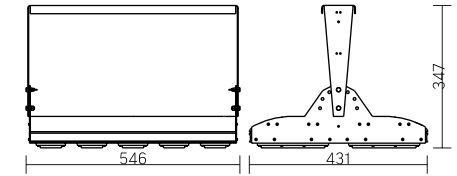

## Olymp PHYTO Premium

Угол поворота – 180°  
Размер светильника:  
310×211×262mm  
Размер упаковки  
светильника:  
400×310×150mm  
PF ≥ 0,97

Артикул	Мощность	PPF, мкмоль/с	Угол рассеивания
V1-I2-70096-04L10-6520040	200W	411	12°
V1-I2-70096-04L09-6520040	200W	411	19°
V1-I2-70096-04L07-6520040	200W	411	60°
V1-I2-70096-04L06-6520040	200W	411	90°
V1-I2-70096-04L08-6520040	200W	411	30°×110°
V1-I2-70096-04L05-6520040	200W	411	120°

## Olymp PHYTO

Угол поворота – 180°  
Размер светильника:  
546×431×347mm  
Размер упаковки  
светильника:  
620×567×252mm  
PF ≥ 0,97

Артикул	Мощность	PPF, мкмоль/с	Угол рассеивания
V1-I2-70097-04L10-65220RB	220W	485	12°
V1-I2-70097-04L09-65220RB	220W	485	19°
V1-I2-70097-04L07-65220RB	220W	485	60°
V1-I2-70097-04L06-65220RB	220W	485	90°
V1-I2-70097-04L08-65220RB	220W	485	30°×110°
V1-I2-70097-04L05-65220RB	220W	485	120°