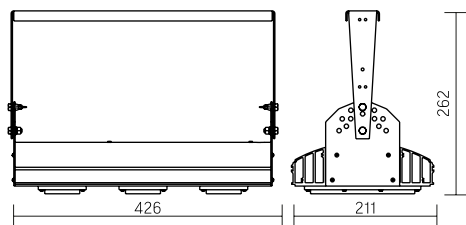

**Olymp PHYTO Premium**

Угол поворота – 180°  
 Размер светильника:  
 310×211×262mm  
 Размер упаковки  
 |светильника:  
 400×310×150mm  
 PF ≥ 0,97

○ металл

Артикул	Мощность	PPF, мкмоль/с	Угол рассеивания
V1-I2-70076-04L10-6505040	50W	103	12°
V1-I2-70076-04L09-6505040	50W	103	19°
V1-I2-70076-04L07-6505040	50W	103	60°
V1-I2-70076-04L06-6505040	50W	103	90°
V1-I2-70076-04L08-6505040	50W	103	30°x110°
V1-I2-70076-04L05-6505040	50W	103	120°

## Olymp PHYTO

Угол поворота – 180°  
Размер светильника:  
426×211×262mm  
Размер упаковки  
светильника:  
480×310×150mm  
PF ≥ 0,97

Артикул	Мощность	PPF, мкмоль/с	Угол рассеивания
V1-I2-70077-04L10-65065RB	65W	145	12°
V1-I2-70077-04L09-65065RB	65W	145	19°
V1-I2-70077-04L07-65065RB	65W	145	60°
V1-I2-70077-04L06-65065RB	65W	145	90°
V1-I2-70077-04L08-65065RB	65W	145	30°×110°
V1-I2-70077-04L05-65065RB	65W	145	120°

12° и 19°

60° и 90°

30°×110°

○ металл

## Olymp PHYTO Premium

Угол поворота – 180°  
Размер светильника:  
426×211×262mm  
Размер упаковки  
светильника:  
480×310×150mm  
PF ≥ 0,97

Артикул	Мощность	PPF, мкмоль/с	Угол рассеивания
V1-I2-70077-04L10-6506540	65W	145	12°
V1-I2-70077-04L09-6506540	65W	145	19°
V1-I2-70077-04L07-6506540	65W	145	60°
V1-I2-70077-04L06-6506540	65W	145	90°
V1-I2-70077-04L08-6506540	65W	145	30°×110°
V1-I2-70077-04L05-6506540	65W	145	120°