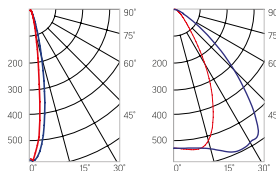

## Olymp PHYTO Premium

Угол поворота – 180°  
Размер светильника:  
546×431×347mm  
Размер упаковки  
светильника:  
620×567×252mm  
PF ≥ 0,97

Артикул	Мощность	PPF, мкмоль/с	Угол рассеивания
V1-I2-70097-04L10-6525040	250W	514	12°
V1-I2-70097-04L09-6525040	250W	514	19°
V1-I2-70097-04L07-6525040	250W	514	60°
V1-I2-70097-04L06-6525040	250W	514	90°
V1-I2-70097-04L08-6525040	250W	514	30°×110°
V1-I2-70097-04L05-6525040	250W	514	120°