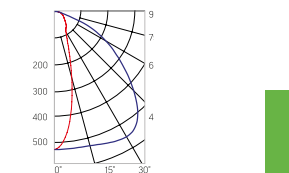

30°×110°

60° и 90°