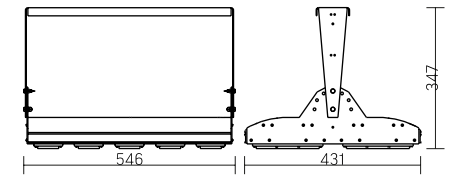

## Olymp PHYTO

Угол поворота – 180°  
Размер светильника:  
546×431×347mm  
Размер упаковки  
светильника:  
620×567×252mm  
PF ≥ 0,97

Артикул	Мощность	PPF, мкмоль/с	Угол рассеивания
V1-I2-70097-04L10-65220RB	220W	485	12°
V1-I2-70097-04L09-65220RB	220W	485	19°
V1-I2-70097-04L07-65220RB	220W	485	60°
V1-I2-70097-04L06-65220RB	220W	485	90°
V1-I2-70097-04L08-65220RB	220W	485	30°×110°
V1-I2-70097-04L05-65220RB	220W	485	120°

## Olymp PHYTO Premium

Угол поворота – 180°  
Размер светильника:  
546×431×347mm  
Размер упаковки  
светильника:  
620×567×252mm  
PF ≥ 0,97

Артикул	Мощность	PPF, мкмоль/с	Угол рассеивания
V1-I2-70097-04L10-6525040	250W	514	12°
V1-I2-70097-04L09-6525040	250W	514	19°
V1-I2-70097-04L07-6525040	250W	514	60°
V1-I2-70097-04L06-6525040	250W	514	90°
V1-I2-70097-04L08-6525040	250W	514	30°×110°
V1-I2-70097-04L05-6525040	250W	514	120°