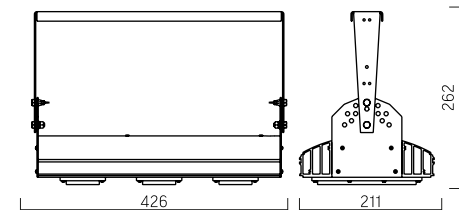

**Olymp PHYTO Premium**

Угол поворота – 180°  
 Размер светильника:  
 310×211×262mm  
 Размер упаковки  
 |светильника:  
 400×310×150mm  
 PF ≥ 0,97

○ металл

Артикул	Мощность	PPF, мкмоль/с	Угол рассеивания
V1-I2-70076-04L10-6505040	50W	103	12°
V1-I2-70076-04L09-6505040	50W	103	19°
V1-I2-70076-04L07-6505040	50W	103	60°
V1-I2-70076-04L06-6505040	50W	103	90°
V1-I2-70076-04L08-6505040	50W	103	30°x110°
V1-I2-70076-04L05-6505040	50W	103	120°

## Olymp PHYTO Premium

Угол поворота – 180°  
Размер светильника:  
426×211×262mm  
Размер упаковки  
светильника:  
480×310×150mm  
PF ≥ 0,97

Артикул	Мощность	PPF, мкмоль/с	Угол рассеивания
V1-I2-70077-04L10-6506540	65W	145	12°
V1-I2-70077-04L09-6506540	65W	145	19°
V1-I2-70077-04L07-6506540	65W	145	60°
V1-I2-70077-04L06-6506540	65W	145	90°
V1-I2-70077-04L08-6506540	65W	145	30°×110°
V1-I2-70077-04L05-6506540	65W	145	120°

12° и 19°

60° и 90°

30°×110°

○ металл

## Olymp PHYTO

Угол поворота – 180°  
Размер светильника:  
426×211×262mm  
Размер упаковки  
светильника:  
480×310×150mm  
PF ≥ 0,97

Артикул	Мощность	PPF, мкмоль/с	Угол рассеивания
V1-I2-70077-04L10-65090RB	90W	194	12°
V1-I2-70077-04L09-65090RB	90W	194	19°
V1-I2-70077-04L07-65090RB	90W	194	60°
V1-I2-70077-04L06-65090RB	90W	194	90°
V1-I2-70077-04L08-65090RB	90W	194	30°×110°
V1-I2-70077-04L05-65090RB	90W	194	120°