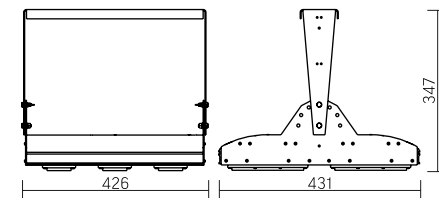

## Olymp PHYTO

Угол поворота – 180°  
Размер светильника:  
426×431×347mm  
Размер упаковки  
светильника:  
476×481×252mm  
PF ≥ 0,97

Артикул	Мощность	PPF, мкмоль/с	Угол рассеивания
V1-I2-70096-04L10-65130RB	130W	291	12°
V1-I2-70096-04L09-65130RB	130W	291	19°
V1-I2-70096-04L07-65130RB	130W	291	60°
V1-I2-70096-04L06-65130RB	130W	291	90°
V1-I2-70096-04L08-65130RB	130W	291	30°×110°
V1-I2-70096-04L05-65130RB	130W	291	120°

## Olymp PHYTO Premium

Угол поворота – 180°  
Размер светильника:  
546×211×262mm  
Размер упаковки  
светильника:  
595×310×150mm  
PF ≥ 0,97

Артикул	Мощность	PPF, мкмоль/с	Угол рассеивания
V1-I2-70077-04L10-6510040	125W	257	12°
V1-I2-70077-04L09-6510040	125W	257	19°
V1-I2-70078-04L07-6512540	125W	257	60°
V1-I2-70078-04L06-6512540	125W	257	90°
V1-I2-70078-04L08-6512540	125W	257	30°×110°
V1-I2-70078-04L05-6512540	125W	257	120°

## Olymp PHYTO Premium

Угол поворота – 180°  
Размер светильника:  
426×431×347mm  
Размер упаковки  
светильника:  
476×481×252mm  
PF ≥ 0,97

Артикул	Мощность	PPF, мкмоль/с	Угол рассеивания
V1-I2-70096-04L10-6515040	150W	308	12°
V1-I2-70096-04L09-6515040	150W	308	19°
V1-I2-70096-04L07-6515040	150W	308	60°
V1-I2-70096-04L06-6515040	150W	308	90°
V1-I2-70096-04L08-6515040	150W	308	30°×110°
V1-I2-70096-04L05-6515040	150W	308	120°