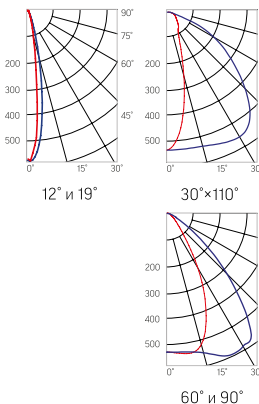

**Olymp PHYTO**

Угол поворота – 180°  
 Размер светильника:  
 310×211×262mm  
 Размер упаковки  
 |светильника:  
 400×310×150mm  
 PF ≥ 0,97

○ металл

Артикул	Мощность	PPF, мкмоль/с	Угол рассеивания
V1-I2-70076-04L10-65045RB	45W	97	12°
V1-I2-70076-04L09-65045RB	45W	97	19°
V1-I2-70076-04L07-65045RB	45W	97	60°
V1-I2-70076-04L06-65045RB	45W	97	90°
V1-I2-70076-04L08-65045RB	45W	97	30°x110°
V1-I2-70076-04L05-65045RB	45W	97	120°

**Olymp PHYTO Premium**

Угол поворота – 180°  
 Размер светильника:  
 310×211×262mm  
 Размер упаковки  
 |светильника:  
 400×310×150mm  
 PF ≥ 0,97

○ металл

Артикул	Мощность	PPF, мкмоль/с	Угол рассеивания
V1-I2-70076-04L10-6505040	50W	103	12°
V1-I2-70076-04L09-6505040	50W	103	19°
V1-I2-70076-04L07-6505040	50W	103	60°
V1-I2-70076-04L06-6505040	50W	103	90°
V1-I2-70076-04L08-6505040	50W	103	30°x110°
V1-I2-70076-04L05-6505040	50W	103	120°