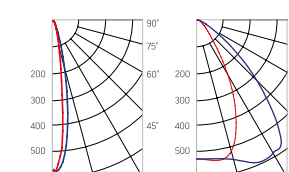

## Olymp PHYTO Premium

Угол поворота – 180°  
Размер светильника:  
546×211×262mm  
Размер упаковки  
светильника:  
595×310×150mm  
PF ≥ 0,97

Артикул	Мощность	PPF, мкмоль/с	Угол рассеивания
V1-I2-70077-04L10-6510040	125W	257	12°
V1-I2-70077-04L09-6510040	125W	257	19°
V1-I2-70078-04L07-6512540	125W	257	60°
V1-I2-70078-04L06-6512540	125W	257	90°
V1-I2-70078-04L08-6512540	125W	257	30°×110°
V1-I2-70078-04L05-6512540	125W	257	120°

12° и 19°

60° и 90°

30°×110°

## Olymp PHYTO Premium

Угол поворота – 180°  
Размер светильника:  
426×431×347mm  
Размер упаковки  
светильника:  
476×481×252mm  
PF ≥ 0,97

Артикул	Мощность	PPF, мкмоль/с	Угол рассеивания
V1-I2-70096-04L10-6515040	150W	308	12°
V1-I2-70096-04L09-6515040	150W	308	19°
V1-I2-70096-04L07-6515040	150W	308	60°
V1-I2-70096-04L06-6515040	150W	308	90°
V1-I2-70096-04L08-6515040	150W	308	30°×110°
V1-I2-70096-04L05-6515040	150W	308	120°