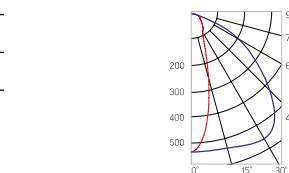

30°×110°

60° и 90°