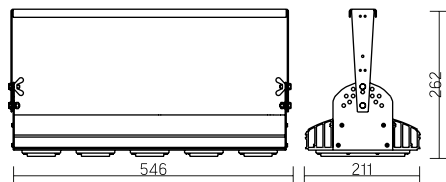

## Olymp PHYTO Premium

Угол поворота – 180°  
Размер светильника:  
426×211×262mm  
Размер упаковки  
светильника:  
480×310×150mm  
PF ≥ 0,97

Артикул	Мощность	PPF, мкмоль/с	Угол рассеивания
V1-I2-70077-04L10-6510040	100W	206	12°
V1-I2-70077-04L09-6510040	100W	206	19°
V1-I2-70077-04L07-6510040	100W	206	60°
V1-I2-70077-04L06-6510040	100W	206	90°
V1-I2-70077-04L08-6510040	100W	206	30°×110°
V1-I2-70077-04L05-6510040	100W	206	120°

## Olymp PHYTO

Угол поворота – 180°  
Размер светильника:  
546×211×262mm  
Размер упаковки  
светильника:  
595×310×150mm  
PF ≥ 0,97

Артикул	Мощность	PPF, мкмоль/с	Угол рассеивания
V1-I2-70077-04L10-6510040	110W	242	12°
V1-I2-70077-04L09-6510040	110W	242	19°
V1-I2-70078-04L07-65110RB	110W	242	60°
V1-I2-70078-04L06-65110RB	110W	242	90°
V1-I2-70078-04L08-65110RB	110W	242	30°×110°
V1-I2-70078-04L05-65110RB	110W	242	120°