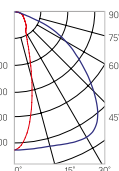

30°×110°

60° и 90°