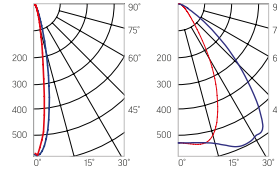

## Olymp PHYTO Premium

Угол поворота – 180°  
Размер светильника:  
426×431×347mm  
Размер упаковки  
светильника:  
476×481×252mm  
PF ≥ 0,97

Артикул	Мощность	PPF, мкмоль/с	Угол рассеивания
V1-I2-70096-04L10-6515040	150W	308	12°
V1-I2-70096-04L09-6515040	150W	308	19°
V1-I2-70096-04L07-6515040	150W	308	60°
V1-I2-70096-04L06-6515040	150W	308	90°
V1-I2-70096-04L08-6515040	150W	308	30°×110°
V1-I2-70096-04L05-6515040	150W	308	120°

12° и 19°

60° и 90°

30°×110°

## Olymp PHYTO

Угол поворота – 180°  
Размер светильника:  
426×431×347mm  
Размер упаковки  
светильника:  
476×481×252mm  
PF ≥ 0,97

Артикул	Мощность	PPF, мкмоль/с	Угол рассеивания
V1-I2-70096-04L10-65180RB	180W	388	12°
V1-I2-70096-04L09-65180RB	180W	388	19°
V1-I2-70096-04L07-65180RB	180W	388	60°
V1-I2-70096-04L06-65180RB	180W	388	90°
V1-I2-70096-04L08-65180RB	180W	388	30°×110°
V1-I2-70096-04L05-65180RB	180W	388	120°