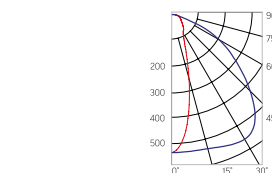

30°×110°

60° и 90°