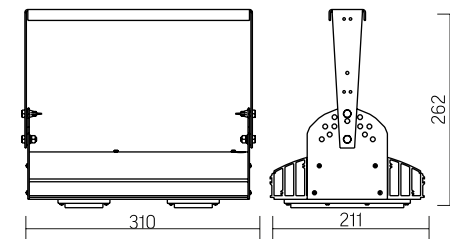

**Olymp PHYTO**

Угол поворота – 180°  
 Размер светильника:  
 310×211×262mm  
 Размер упаковки  
 |светильника:  
 400×310×150mm  
 PF ≥ 0,97

○ металл

Артикул	Мощность	PPF, мкмоль/с	Угол рассеивания
V1-I2-70076-04L10-65045RB	45W	97	12°
V1-I2-70076-04L09-65045RB	45W	97	19°
V1-I2-70076-04L07-65045RB	45W	97	60°
V1-I2-70076-04L06-65045RB	45W	97	90°
V1-I2-70076-04L08-65045RB	45W	97	30°x110°
V1-I2-70076-04L05-65045RB	45W	97	120°

**Olymp PHYTO Premium**

Угол поворота – 180°  
 Размер светильника:  
 310×211×262mm  
 Размер упаковки  
 |светильника:  
 400×310×150mm  
 PF ≥ 0,97

○ металл

Артикул	Мощность	PPF, мкмоль/с	Угол рассеивания
V1-I2-70076-04L10-6505040	50W	103	12°
V1-I2-70076-04L09-6505040	50W	103	19°
V1-I2-70076-04L07-6505040	50W	103	60°
V1-I2-70076-04L06-6505040	50W	103	90°
V1-I2-70076-04L08-6505040	50W	103	30°x110°
V1-I2-70076-04L05-6505040	50W	103	120°

## Olymp PHYTO

Угол поворота – 180°  
Размер светильника:  
426×211×262mm  
Размер упаковки  
светильника:  
480×310×150mm  
PF ≥ 0,97

Артикул	Мощность	PPF, мкмоль/с	Угол рассеивания
V1-I2-70077-04L10-65065RB	65W	145	12°
V1-I2-70077-04L09-65065RB	65W	145	19°
V1-I2-70077-04L07-65065RB	65W	145	60°
V1-I2-70077-04L06-65065RB	65W	145	90°
V1-I2-70077-04L08-65065RB	65W	145	30°×110°
V1-I2-70077-04L05-65065RB	65W	145	120°