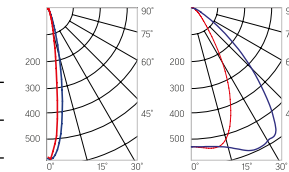

## Olymp PHYTO

Угол поворота – 180°  
Размер светильника:  
546×211×262mm  
Размер упаковки  
светильника:  
595×310×150mm  
PF ≥ 0,97

Артикул	Мощность	PPF, мкмоль/с	Угол рассеивания
V1-I2-70077-04L10-6510040	110W	242	12°
V1-I2-70077-04L09-6510040	110W	242	19°
V1-I2-70078-04L07-65110RB	110W	242	60°
V1-I2-70078-04L06-65110RB	110W	242	90°
V1-I2-70078-04L08-65110RB	110W	242	30°×110°
V1-I2-70078-04L05-65110RB	110W	242	120°

12° и 19°

60° и 90°

30°×110°

## Olymp PHYTO

Угол поворота – 180°  
Размер светильника:  
426×431×347mm  
Размер упаковки  
светильника:  
476×481×252mm  
PF ≥ 0,97

Артикул	Мощность	PPF, мкмоль/с	Угол рассеивания
V1-I2-70096-04L10-65130RB	130W	291	12°
V1-I2-70096-04L09-65130RB	130W	291	19°
V1-I2-70096-04L07-65130RB	130W	291	60°
V1-I2-70096-04L06-65130RB	130W	291	90°
V1-I2-70096-04L08-65130RB	130W	291	30°×110°
V1-I2-70096-04L05-65130RB	130W	291	120°