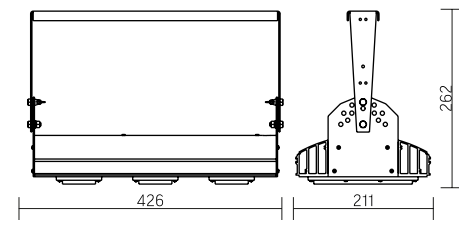

**Olymp PHYTO Premium**

Угол поворота – 180°  
 Размер светильника:  
 310×211×262mm  
 Размер упаковки  
 |светильника:  
 400×310×150mm  
 PF ≥ 0,97

○ металл

Артикул	Мощность	PPF, мкмоль/с	Угол рассеивания
V1-I2-70076-04L10-6505040	50W	103	12°
V1-I2-70076-04L09-6505040	50W	103	19°
V1-I2-70076-04L07-6505040	50W	103	60°
V1-I2-70076-04L06-6505040	50W	103	90°
V1-I2-70076-04L08-6505040	50W	103	30°x110°
V1-I2-70076-04L05-6505040	50W	103	120°

## Olymp PHYTO Premium

Угол поворота – 180°  
Размер светильника:  
426×211×262mm  
Размер упаковки  
светильника:  
480×310×150mm  
PF ≥ 0,97

Артикул	Мощность	PPF, мкмоль/с	Угол рассеивания
V1-I2-70077-04L10-6506540	65W	145	12°
V1-I2-70077-04L09-6506540	65W	145	19°
V1-I2-70077-04L07-6506540	65W	145	60°
V1-I2-70077-04L06-6506540	65W	145	90°
V1-I2-70077-04L08-6506540	65W	145	30°×110°
V1-I2-70077-04L05-6506540	65W	145	120°

## Olymp PHYTO

Угол поворота – 180°  
Размер светильника:  
426×211×262mm  
Размер упаковки  
светильника:  
480×310×150mm  
PF ≥ 0,97

Артикул	Мощность	PPF, мкмоль/с	Угол рассеивания
V1-I2-70077-04L10-65090RB	90W	194	12°
V1-I2-70077-04L09-65090RB	90W	194	19°
V1-I2-70077-04L07-65090RB	90W	194	60°
V1-I2-70077-04L06-65090RB	90W	194	90°
V1-I2-70077-04L08-65090RB	90W	194	30°×110°
V1-I2-70077-04L05-65090RB	90W	194	120°

## Olymp PHYTO Premium

Угол поворота – 180°  
Размер светильника:  
426×211×262mm  
Размер упаковки  
светильника:  
480×310×150mm  
PF ≥ 0,97

Артикул	Мощность	PPF, мкмоль/с	Угол рассеивания
V1-I2-70077-04L10-6510040	100W	206	12°
V1-I2-70077-04L09-6510040	100W	206	19°
V1-I2-70077-04L07-6510040	100W	206	60°
V1-I2-70077-04L06-6510040	100W	206	90°
V1-I2-70077-04L08-6510040	100W	206	30°×110°
V1-I2-70077-04L05-6510040	100W	206	120°