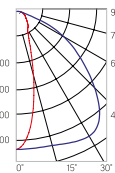

12° и 19°

60° и 90°

30°×110°