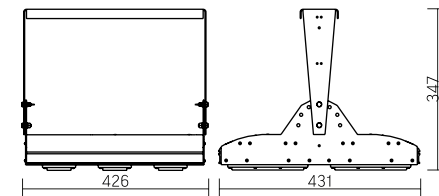

## Olymp PHYTO Premium

Угол поворота – 180°  
Размер светильника:  
426×211×262mm  
Размер упаковки  
светильника:  
480×310×150mm  
PF ≥ 0,97

Артикул	Мощность	PPF, мкмоль/с	Угол рассеивания
V1-I2-70077-04L10-6510040	100W	206	12°
V1-I2-70077-04L09-6510040	100W	206	19°
V1-I2-70077-04L07-6510040	100W	206	60°
V1-I2-70077-04L06-6510040	100W	206	90°
V1-I2-70077-04L08-6510040	100W	206	30°×110°
V1-I2-70077-04L05-6510040	100W	206	120°

## Olymp PHYTO

Угол поворота – 180°  
Размер светильника:  
546×211×262mm  
Размер упаковки  
светильника:  
595×310×150mm  
PF ≥ 0,97

Артикул	Мощность	PPF, мкмоль/с	Угол рассеивания
V1-I2-70077-04L10-6510040	110W	242	12°
V1-I2-70077-04L09-6510040	110W	242	19°
V1-I2-70078-04L07-65110RB	110W	242	60°
V1-I2-70078-04L06-65110RB	110W	242	90°
V1-I2-70078-04L08-65110RB	110W	242	30°×110°
V1-I2-70078-04L05-65110RB	110W	242	120°

## Olymp PHYTO

Угол поворота – 180°  
Размер светильника:  
426×431×347mm  
Размер упаковки  
светильника:  
476×481×252mm  
PF ≥ 0,97

Артикул	Мощность	PPF, мкмоль/с	Угол рассеивания
V1-I2-70096-04L10-65130RB	130W	291	12°
V1-I2-70096-04L09-65130RB	130W	291	19°
V1-I2-70096-04L07-65130RB	130W	291	60°
V1-I2-70096-04L06-65130RB	130W	291	90°
V1-I2-70096-04L08-65130RB	130W	291	30°×110°
V1-I2-70096-04L05-65130RB	130W	291	120°