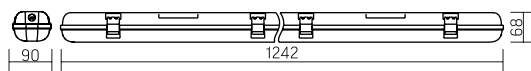

IP65 Strong
1242×90×68mm