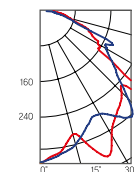

Прозрачный
рассеиватель