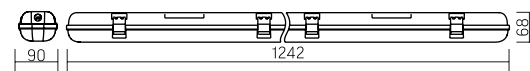

IP65 Strong
1242×90×68mm