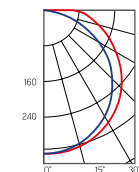

A

ГОСТ IEC 60598-2-22-2012 «Светильники. Часть 2-22. Частные требования. Светильники для аварийного освещения»
СП 52.13330.2011 «Естественное и искусственное освещение» (актуализированная редакция СНиП 23.05-95)
Драйвер аварийного питания, аккумулятор на 1 час автономной работы (в комплекте)

Артикул	Мощность	Цветовая температура	Световой поток
V1-I0-70210-03A00-6501840	18W	4000K	2100lm
V1-I0-70210-03A00-6501865	18W	6500K	2200lm
V1-I0-70210-03A00-6503640	36W	4000K	4200lm
V1-I0-70210-03A00-6503665	36W	6500K	4400lm
V1-I0-70210-03A00-6505440	54W	4000K	6300lm
V1-I0-70210-03A00-6505465	54W	6500K	6600lm

Матовый
рассеиватель