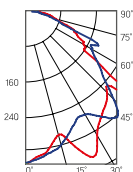

Прозрачный
рассеиватель