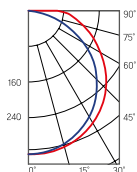

DALI

AC176-264V
PF ≥ 0,97

Артикул	Мощность	Цветовая температура	Световой поток
V1-I0-70210-03D01-6503665	36W	3000K	4000lm
V1-I0-70210-03D01-6503640	36W	4000K	4200lm
V1-I0-70210-03D01-6503665	36W	6500K	4400lm
V1-I0-70210-03D01-6505440	54W	4000K	6300lm
V1-I0-70210-03D01-6505465	54W	6500K	6600lm

Матовый
рассеиватель